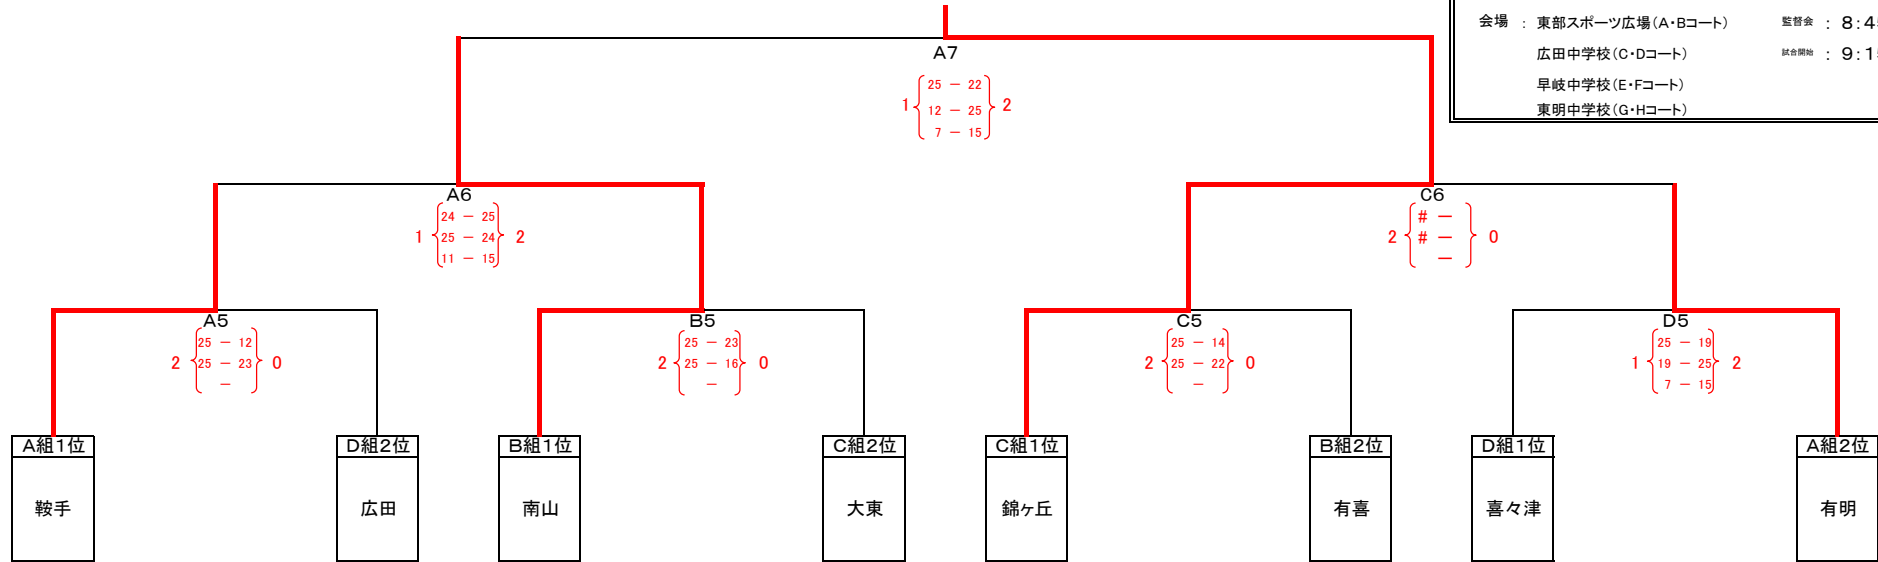

第31回 九十九島杯西九州男子中学生バレーボール大会決勝トーナメント戦[Aパート]組み合わせ

熊本市立錦ヶ丘中学校

期日：令和6年9月8日(日)	開場：8:30
会場：東部スポーツ広場(A・Bコート)	監督会：8:45
広田中学校(C・Dコート)	試合開始：9:15
早岐中学校(E・Fコート)	
東明中学校(G・Hコート)	

※第5試合の補助員は、リーグ戦敗者のチームより半分ずつお願いします。第6試合以降は、敗者チームで補助員をお願いします。

○リーグ戦

※各組25点3セットマッチ[1・2セット目は25点打ち切り 3セット目のみ15点デューズあり]の総当たり戦を行う。

※試合は25点3セットマッチ(ただし、3セット目は15点マッチ[デューズあり])とする。

※順位は次のようにして決定する。

①勝率 ②直接対決 ③セット率 ④得点率 ⑤抽選

※第5試合以降は練習試合会場とします。

※WTO(給水タイム)を13点で設定する。(ただし3セット目は設定しない。)