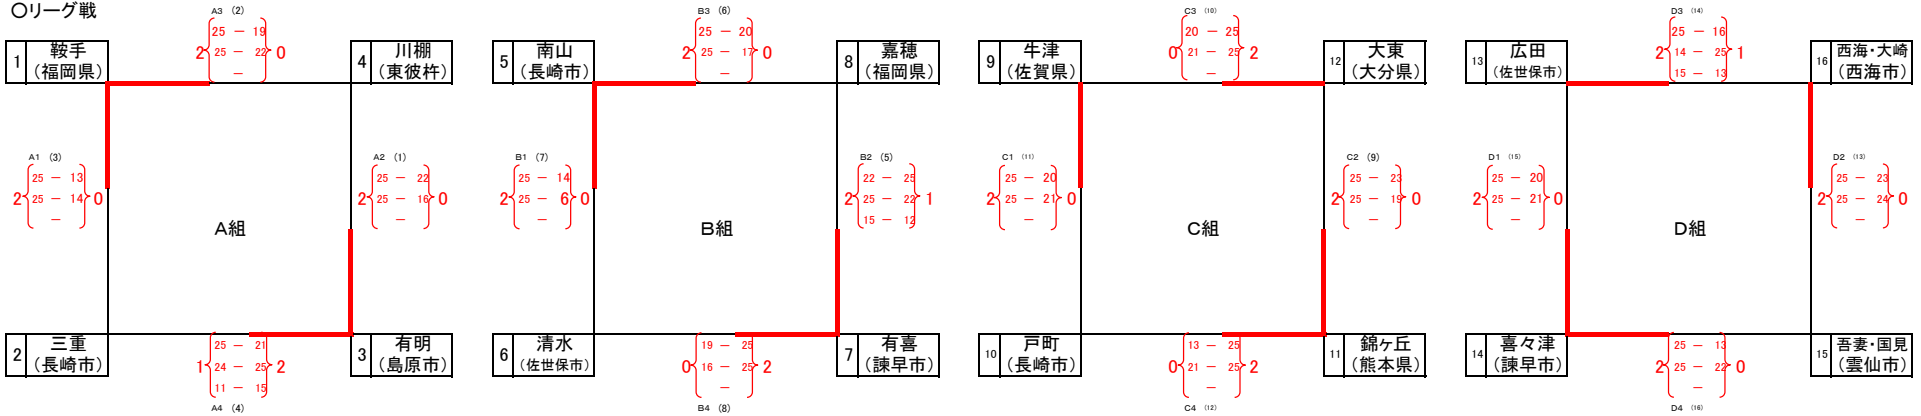

第31回 九十九島杯西九州男子中学生バレーボール大会決勝トーナメント戦[Aパート]組み合わせ

熊本市立錦ヶ丘中学校

期日：令和6年9月8日(日)	開場：8:30
会場：東部スポーツ広場(A・Bコート)	監督会：8:45
広田中学校(C・Dコート)	試合開始：9:15
早岐中学校(E・Fコート)	
東明中学校(G・Hコート)	

※第5試合の補助員は、リーグ戦敗者のチームより半分ずつお願いします。第6試合以降は、敗者チームで補助員をお願いします。

○リーグ戦

※各組25点3セットマッチ[1・2セット目は25点打ち切り 3セット目のみ15点デューズあり]の総当たり戦を行う。

※試合は25点3セットマッチ(ただし、3セット目は15点マッチ[デューズあり])とする。

※順位は次のようにして決定する。

①勝率 ②直接対決 ③セット率 ④得点率 ⑤抽選

※第5試合以降は練習試合会場とします。

※WTO(給水タイム)を13点で設定する。(ただし3セット目は設定しない。)